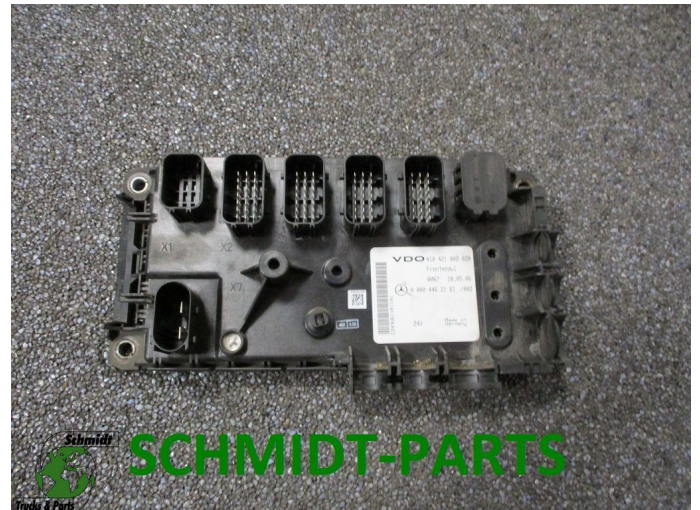

## Mercedes-Benz A 000 446 21 61 FRONDMODULEN 1844 EURO 5 MP 3 MODEL

Konstruktion	Elektrik
Id	2872035
Kilometerstand	0 km
Kraftstoffart	Diesel
Allgemeiner zustand	Gut
Technischer zustand	Gut
Optischer zustand	Gut
Seriennummer	A0004462161

### Beschreibung

Mercedes-Benz ACTROS FRONDMODULE  
PART A 000 446 21 61  
WG 407