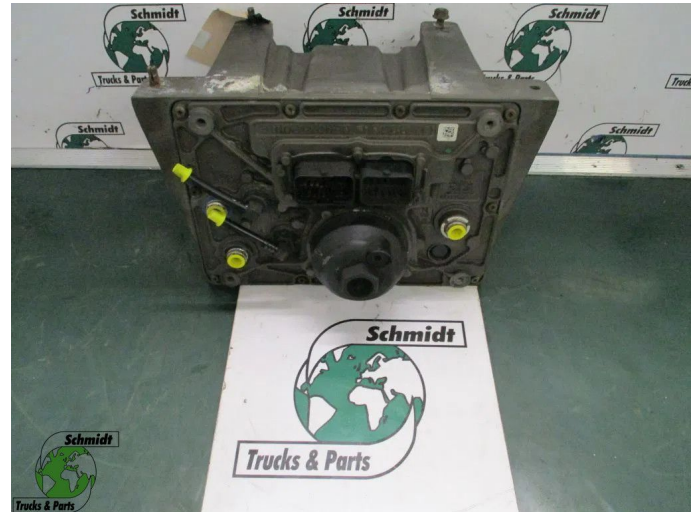

T.: [+31 24 378 00 44](tel:+31243780044)

E.: [info@schmidt-](mailto:info@schmidt-trucks.com)

trucks.com

De Ren 1

6562 JJ, Groesbeek

Nederland

DAF 1693191 / 1791540/1791540 ADBLUE POMP

Konstruktien	Elektrik
Id	2876907
Kilometerstand	0 km
Kraftstoffart	Übrig
Allgemeiner zustand	Gut
Technischer zustand	Gut
Optischer zustand	Gut
Seriennummer	1693191 / 1791540

Beschreibung

DAF XF / CF Adblue pomp

PART 1693191 / 1791540 / 1795140

WG 224 // 384 // 651 //