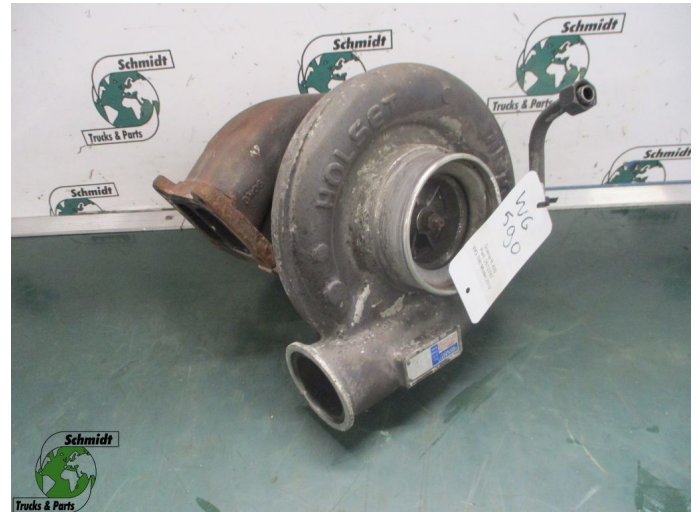

T.: [+31 24 378 00 44](tel:+31243780044)

E.: [info@schmidt-](mailto:info@schmidt-trucks.com)

trucks.com

De Ren 1

6562 JJ, Groesbeek

Nederland

Scania 1538370 TURBO R 420 EURO 5

Konstruktie	Turbo
Id	2877150
Kilometerstand	0 km
Kraftstoffart	Übrig
Allgemeiner Zustand	Gut
Technischer Zustand	Gut
Optischer Zustand	Gut
Seriennummer	1538370

Beschreibung

Scania R420 Turbo
Onderdeel Nummer 1538370
WG 590 / 680 / 679