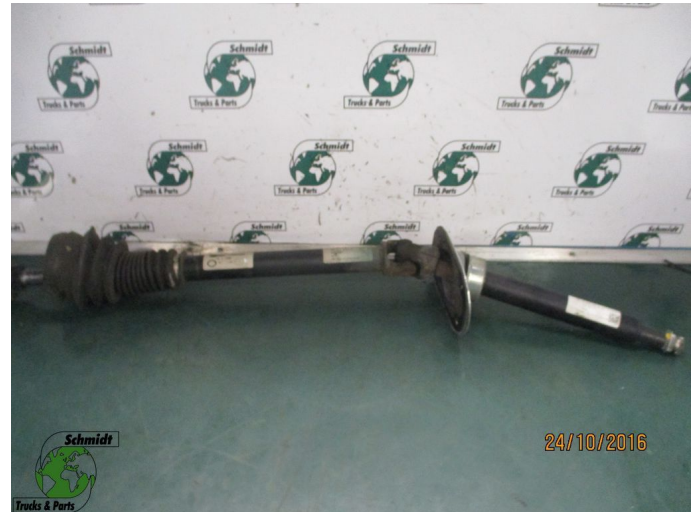

T.: [+31 24 378 00 44](tel:+31243780044)

E.: [info@schmidt-](mailto:info@schmidt-trucks.com)

trucks.com

De Ren 1

6562 JJ, Groesbeek

Nederland

Mercedes-Benz A 942 460 15 09 1842 MP 4

Konstruktion	Lenkung
Id	2878461
Kilometerstand	0 km
Kraftstoffart	Übrig
Allgemeiner zustand	Gut
Technischer zustand	Gut
Optischer zustand	Gut
Seriennummer	A 942 460 15 09

Beschreibung

STUUR AS MERCEDES BENZ 1842 MP 4
PART A 942 460 15 09
WG 526 / 1X ONBEKEND