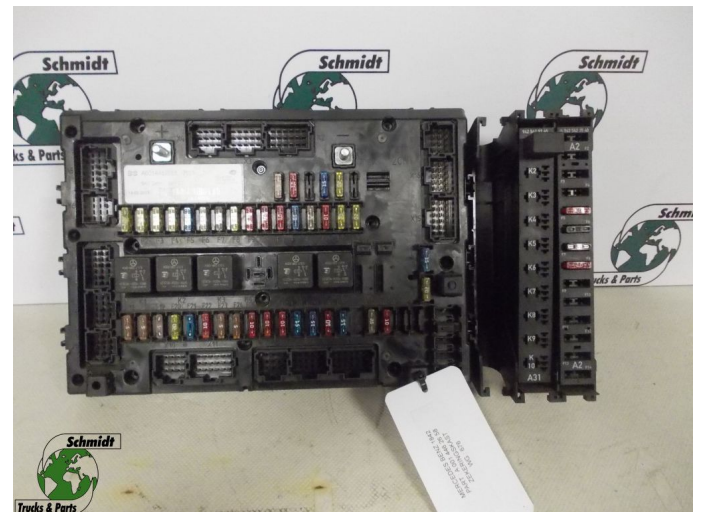

Konstruktion	Elektrik
Id	2878630
Kilometerstand	0 km
Kraftstoffart	Übrig
Allgemeiner zustand	Gut
Technischer zustand	Gut
Optischer zustand	Gut
Seriennummer	A 001 446 26 58

Beschreibung

Mercedes Benz 1842 MP 4 Euro 6
Part A 001 446 26 58
WG 676 // 707 //