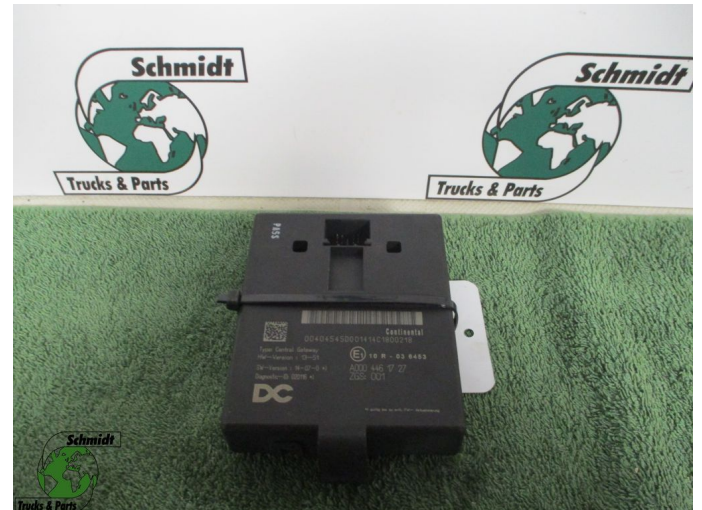

T.: [+31 24 378 00 44](tel:+31243780044)

E.: [info@schmidt-](mailto:info@schmidt-trucks.com)

trucks.com

De Ren 1

6562 JJ, Groesbeek

Nederland

Mercedes-Benz A 000 446 17 27 CENTRAL GATEWAY - ZGS 001

Konstruktion	Elektrik
Id	2878960
Kilometerstand	0 km
Kraftstoffart	Übrig
Allgemeiner zustand	Gut
Technischer zustand	Gut
Optischer zustand	Gut
Seriennummer	A 000 446 17 27

Beschreibung

MERCEDES-BENZ CENTRAL GATEWAY - ZGS 001

PART NR: A 000 446 17 27

WG 511 // 510 // 686 / 805

VAT 03