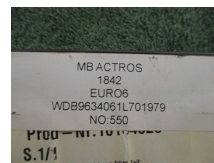

T.: [+31 24 378 00 44](tel:+31243780044)

E.: [info@schmidt-](mailto:info@schmidt-trucks.com)

trucks.com

De Ren 1

6562 JJ, Groesbeek

Nederland

Mercedes-Benz A 000 446 14 27 CENTRAL GATEWAY - ZGS 001

Konstruktion	Elektrik
Id	2878961
Kilometerstand	0 km
Kraftstoffart	Übrig
Allgemeiner zustand	Gut
Technischer zustand	Gut
Optischer zustand	Gut
Seriennummer	A 000 446 14 27

Beschreibung

MERCEDES-BENZ CENTRAL GATEWAY - ZGS 001

PART NR: A 000 446 14 27

WG 550 / WG 748

VAT 02

MB ACTROS
1842
EURO6
WDB9634061L701979
NO.550
PROU - NI. 10 17 0000
S.1/1