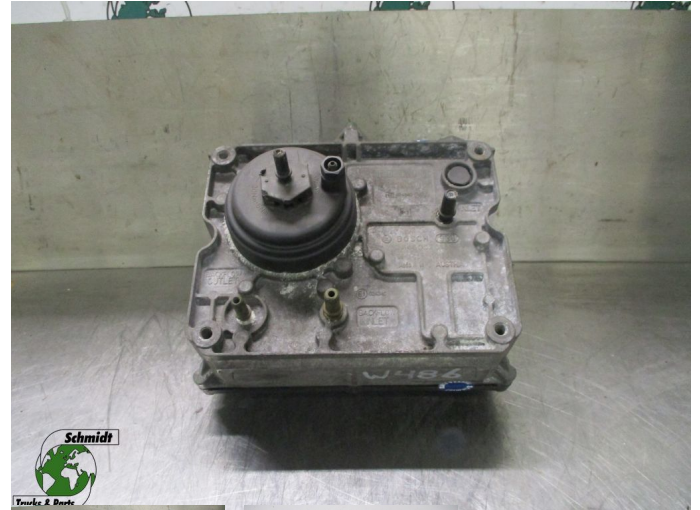

T.: [+31 24 378 00 44](tel:+31243780044)

E.: [info@schmidt-](mailto:info@schmidt-trucks.com)

trucks.com

De Ren 1

6562 JJ, Groesbeek

Nederland

Renault 7422608252 ADBLUE POMP

Konstruktion	Kraftstoffsystem
Id	2881719
Kilometerstand	0 km
Kraftstoffart	Übrig
Allgemeiner zustand	Gut
Technischer zustand	Gut
Optischer zustand	Gut
Seriennummer	7422608252

Beschreibung

RENAULT ADBLUE POMP

PART NR: 7422608252

WG: 486

RENAULT
ADBLUE POMP
7422608252
WG: X11