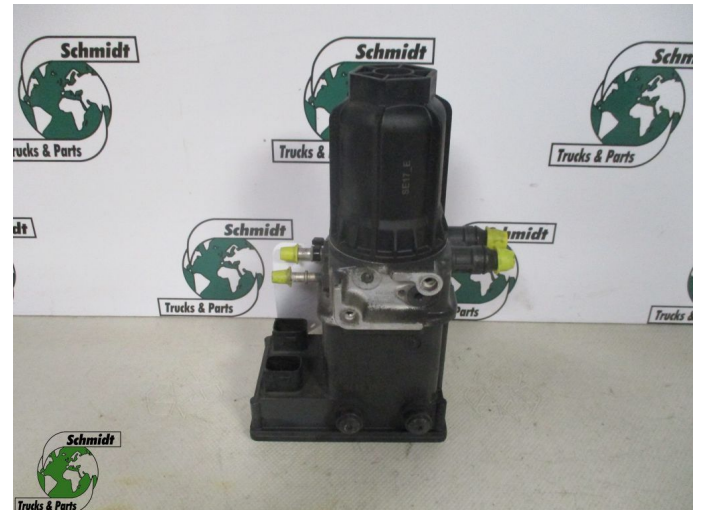

## Mercedes-Benz A 000 140 33 78 ADBLUE POMP MERCEDES BENZ ACTROS EURO 6

Konstruktion	Kraftstoffsysteem
Id	2881735
Kilometerstand	0 km
Kraftstoffart	Übrig
Allgemeiner Zustand	Gut
Technischer Zustand	Gut
Optischer Zustand	Gut
Seriennummer	A 000 140 33 78

### Beschreibung

MERCEDES BENZ ADBLUE POMP NIEUWE EN GEBRUIKTE  
OP VOORRAAD!!!

ACTROS ANTOS ATEGO EURO 6

PART NR: A 000 140 33 78

WG: 676// 525// 557// X7// 447// 478// 767// 755// 718// 768//

729// 650

NIEUWE: 3X OP VOORRAAD ZONDER WG