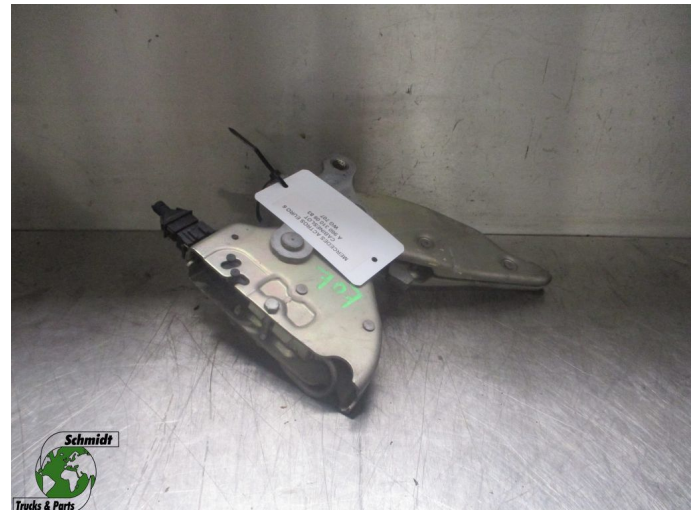

# Mercedes-Benz ACTROS A 960 310 09 83 CABINESLOT EURO 6

Konstruktion	Kabinenteil
Id	2882573
Kilometerstand	0 km
Kraftstoffart	Übrig
Allgemeiner zustand	Gut
Technischer zustand	Gut
Optischer zustand	Gut
Seriennummer	A 960 310 09 83

## Beschreibung

MERCEDES ACTROS CABINESLOT  
EURO 6

PART NR: A 960 310 09 83  
WG 707