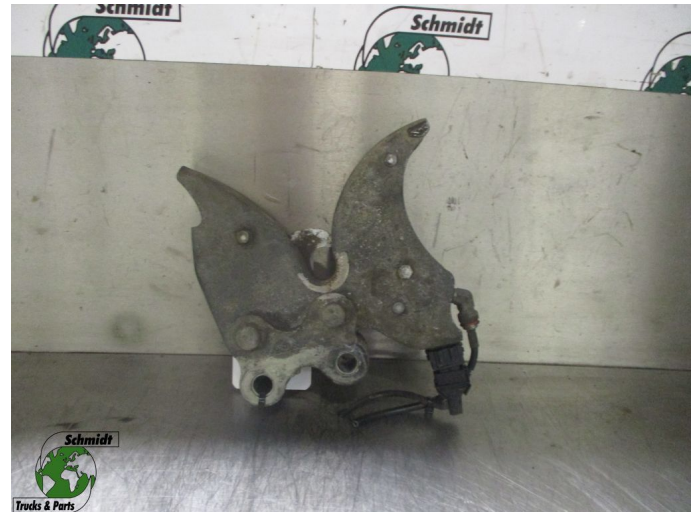

T.: [+31 24 378 00 44](tel:+31243780044)

E.: [info@schmidt-](mailto:info@schmidt-trucks.com)

trucks.com

De Ren 1

6562 JJ, Groesbeek

Nederland

Mercedes-Benz ACTROS A 960 310 16 83 CABINESLOT EURO 6

Konstruktion	Kabinenteil
Id	2882968
Kilometerstand	0 km
Kraftstoffart	Übrig
Allgemeiner zustand	Gut
Technischer zustand	Gut
Optischer zustand	Gut
Seriennummer	A 960 310 16 83

Beschreibung

MERCEDES ACTROS CABINESLOT
EURO 6

PART NR: A 960 310 16 83

WG 777