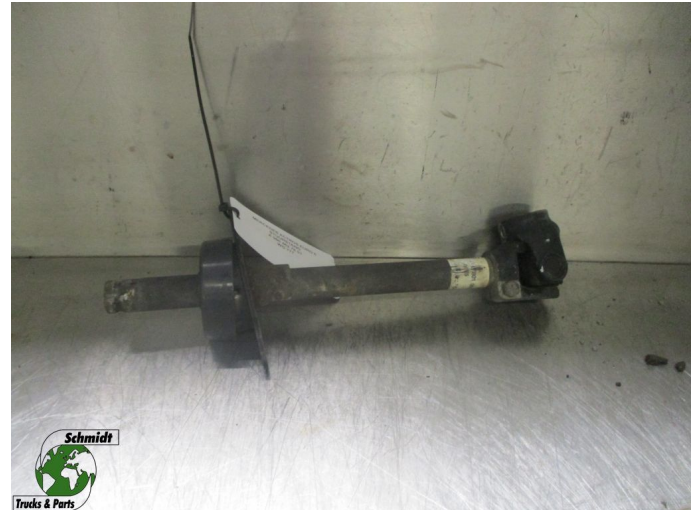

T.: [+31 24 378 00 44](tel:+31243780044)

E.: [info@schmidt-](mailto:info@schmidt-trucks.com)

trucks.com

De Ren 1

6562 JJ, Groesbeek

Nederland

Mercedes-Benz ACTROS A 960 462 78 01 STUURSTANG EURO 6

Konstruktion	Lenkung
Id	2882994
Kilometerstand	0 km
Kraftstoffart	Übrig
Allgemeiner zustand	Gut
Technischer zustand	Gut
Optischer zustand	Gut
Seriennummer	A 960 462 78 01

Beschreibung

MERCEDES ACTROS STUURSTANG
EURO 6

PART NR: A 960 462 78 01

WG 777 / 632/ 577/ 862