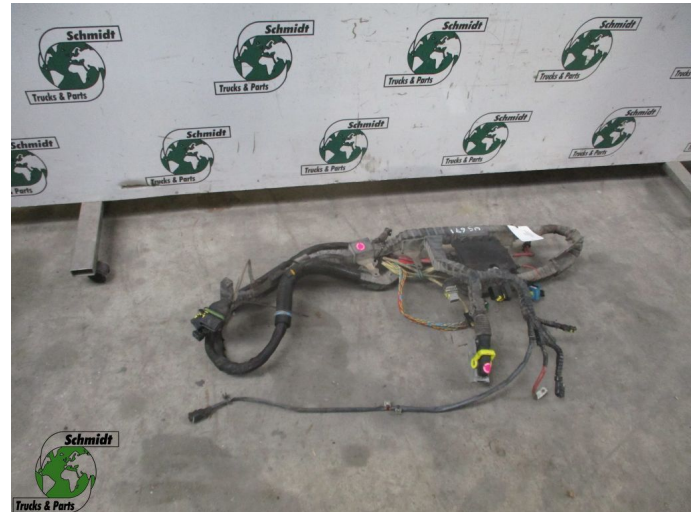

## DAF 2044375 KABELBOOM DAF XF CF EURO 6

Konstruktion	Elektrik
Id	2883538
Kilometerstand	0 km
Kraftstoffart	Übrig
Allgemeiner Zustand	Gut
Technischer Zustand	Gut
Optischer Zustand	Gut
Seriennummer	2044375

### Beschreibung

DAF XF 106 MOTOR KABELBOOM  
PART 2044375 / 2044379  
WG 671 / RM530 / RM670