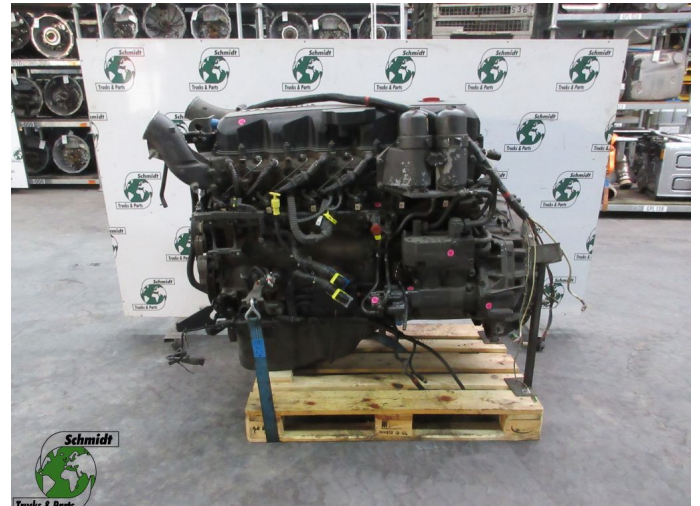

T.: [+31 24 378 00 44](tel:+31243780044)

E.: [info@schmidt-](mailto:info@schmidt-trucks.com)

trucks.com

De Ren 1

6562 JJ, Groesbeek

Nederland

DAF 1855963//A113754 MX300 U DAF XF 105

Konstruktion	Motor
Id	2885689
Kilometerstand	0 km
Kraftstoffart	Übrig
Allgemeiner Zustand	Gut
Technischer Zustand	Gut
Optischer Zustand	Gut
Seriennummer	1855963

Beschreibung

DAF XF CF 410 EURO 5
PART 1855963
WG 652 LOC M 070

DAF MX300 U
SERIAL A113754
PART 1855963
WG 652 LOC M 070
PACCAR
EPA 390 kW
1855963