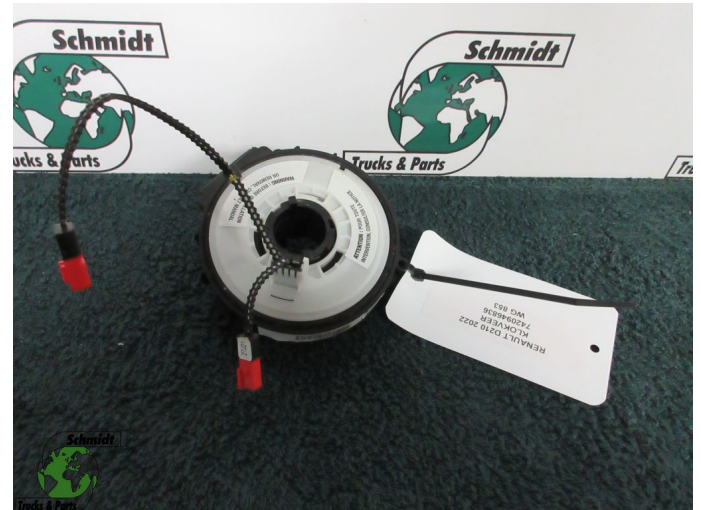

T.: [+31 24 378 00 44](tel:+31243780044)

E.: [info@schmidt-](mailto:info@schmidt-trucks.com)

trucks.com

De Ren 1

6562 JJ, Groesbeek

Nederland

Renault 7420946836 KLOKVEER RENAULT D210 EURO 6

Konstruktion	Elektrik
Id	2885705
Kilometerstand	0 km
Kraftstoffart	Übrig
Allgemeiner zustand	Gut
Technischer zustand	Gut
Optischer zustand	Gut
Seriennummer	7420946836

Beschreibung

RENAULT D 210 EURO 6
PART 7420946836
WG 853