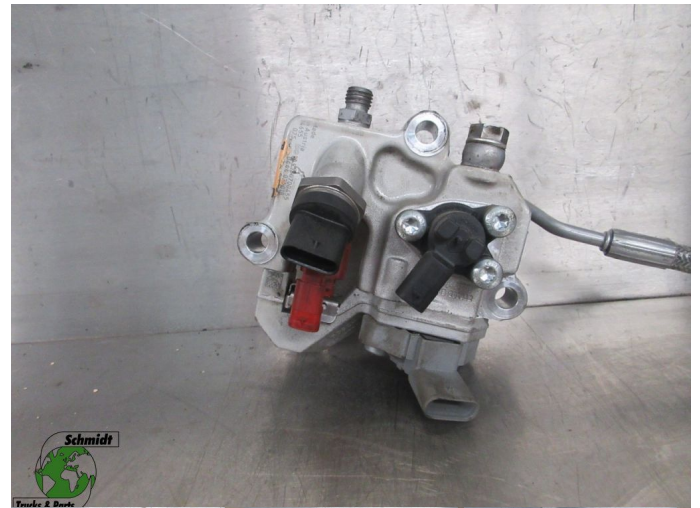

T.: [+31 24 378 00 44](tel:+31243780044)

E.: [info@schmidt-](mailto:info@schmidt-trucks.com)

trucks.com

De Ren 1

6562 JJ, Groesbeek

Nederland

Mercedes-Benz A 936 070 04 55 REGELEENHEID ATEGO EURO 6

Konstruktion	Elektrik
Id	2886664
Kilometerstand	0 km
Kraftstoffart	Übrig
Allgemeiner zustand	Gut
Technischer zustand	Gut
Optischer zustand	Gut
Seriennummer	A 936 070 04 55

Beschreibung

MERCEDES BENZ ATEGO
PART A 936 070 04 55
WG P27 // 841

MERCEDES ATEGO
A 936 070 04 55
WG P 27 EURO 6