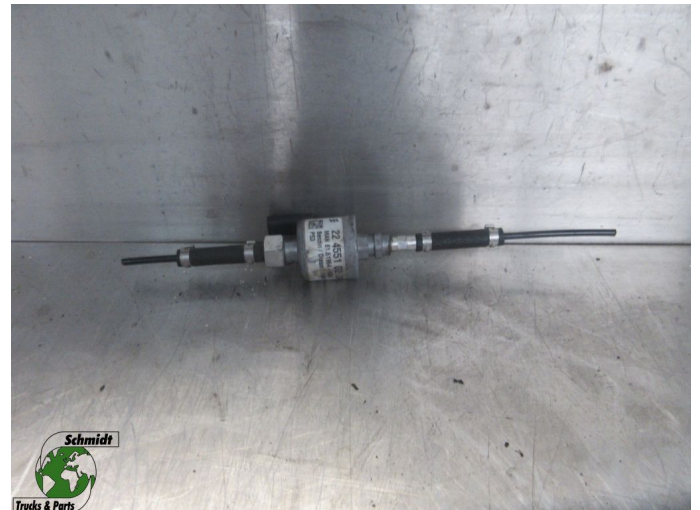

T.: [+31 24 378 00 44](tel:+31243780044)

E.: [info@schmidt-](mailto:info@schmidt-trucks.com)

trucks.com

De Ren 1

6562 JJ, Groesbeek

Nederland

MAN 81.61964-6047 DIESELPOMP STANDKACHEL 18.510 EURO 6

Konstruktion	Elektrik
Id	2886770
Kilometerstand	0 km
Kraftstoffart	Übrig
Allgemeiner zustand	Gut
Technischer zustand	Gut
Optischer zustand	Gut
Seriennummer	81.61964-6047

Beschreibung

MAN 18.510
PART 81.61964-6047
WG 875