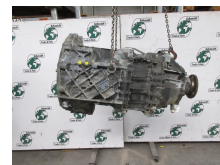

T.: [+31 24 378 00 44](tel:+31243780044)

E.: [info@schmidt-](mailto:info@schmidt-trucks.com)

trucks.com

De Ren 1

6562 JJ, Groesbeek

Nederland

DAF 1912113 TRANSMISSIE 12 AS 2130 TD EURO 6

Konstruktie	Getriebe
Id	2887432
Kilometerstand	0 km
Kraftstoffart	Übrig
Allgemeiner Zustand	Gut
Technischer Zustand	Gut
Optischer Zustand	Gut
Seriennummer	1912113

Beschreibung

DAF XF106 TRANSMISSIE
EURO 6

PART NR: 1912113 TYPE: 12 AS 2130 TD

WG 579 LOC: B- 029

WG 671 LOC: B-022

WG 780 LOC: B-056

WG 672 LOC: B-048

WG 618 LOC: B-001

WG 730 LOC B 020

WG 740 LOC: B-038

WG 850 LOC B 044

WIJ HEBBEN CA 100 NIEUWE MOTOR EN TRANSMISSIE OP
VOORRAAD

OOK CA 500 GEBRUIKTE MOTOR EN TRANSMISSIE EURO
6 & 5 OP VOORRAAD

ZF FRIEDRICHSHAFEN AG
MADE IN GERMANY
TYPE: 12 AS 2130 TD
PART NO: 1912113
SERIAL NO: 00971292
DATE: 15-02-17-00
FROM: 14P.11.00.00
GROUP: 10
COUNTRY: NL