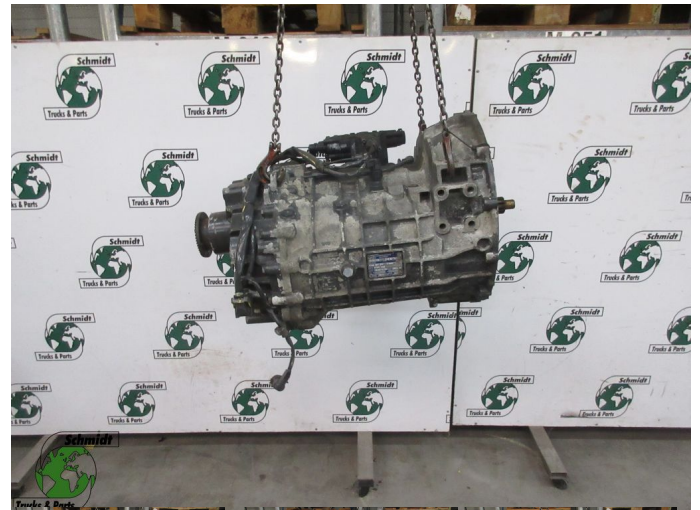

# DAF LF45 1702295 TRANSMISSIE 6 AS 800 TO ECOLITE EURO 5

Konstruktie	Getriebe
Id	2887446
Kilometerstand	0 km
Kraftstoffart	Übrig
Allgemeiner Zustand	Gut
Technischer Zustand	Gut
Optischer Zustand	Gut
Seriennummer	1702295

## Beschreibung

DAF LF45 TRANSMISSIE  
EURO 5

PART NR: 1702295 TYPE: 6 AS 800 TO ECOLITE

WG 389 LOC: B-013

TP FRIEDRICHSHAFEN AG  
MADE IN GERMANY  
TYPE: LF45  
SERIAL NO: 011 0166  
A TRP: 462  
TOTAL HOURS: 6.58-0.78  
IPV  
10.7

DAF LF45, 160 PK  
XLR45FFOL33778  
2008  
NO : 389