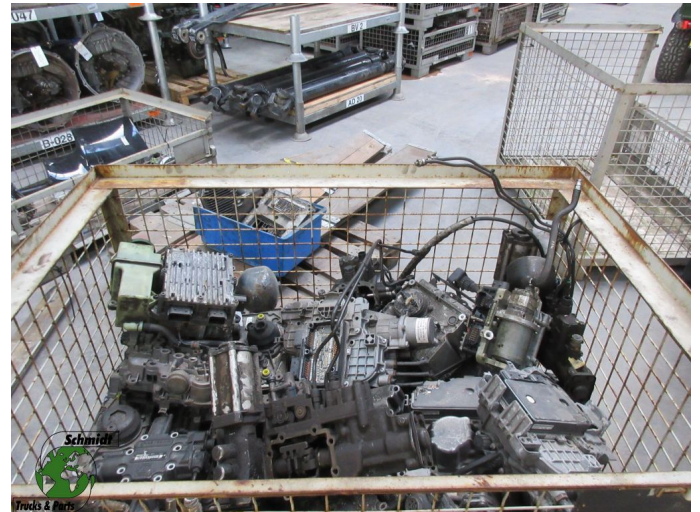

## DAF SCHAKELMODULATOR VOOR EXPORT ZIJN DEFECT !!!

<b>Konstruktion</b>	Kupplungsteil
<b>Id</b>	2887503
<b>Kilometerstand</b>	0 km
<b>Kraftstoffart</b>	Übrig
<b>Allgemeiner zustand</b>	Mäßig
<b>Technischer zustand</b>	Mäßig
<b>Optischer zustand</b>	Mäßig
<b>Seriennummer</b>	SCHAKELMODULATOR VOOR EXPORT ZIJ