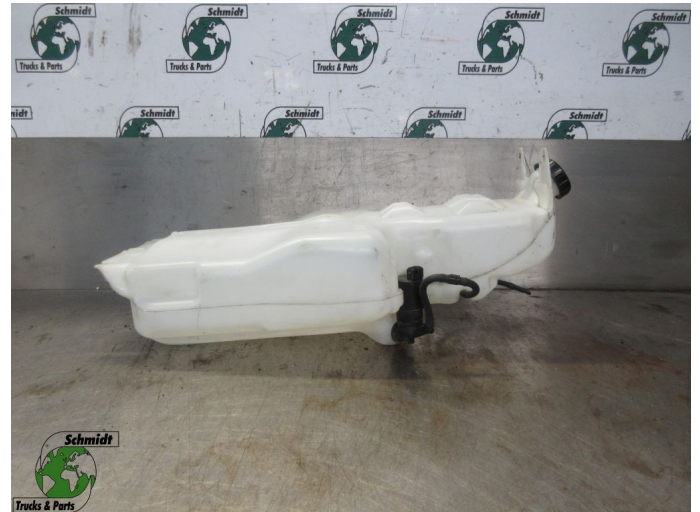

## DAF 1709049 RUITERSPROEIERTANK DAF LF 290 EURO 6

<b>Konstruktion</b>	Kabinenteil
<b>Id</b>	2887773
<b>Kilometerstand</b>	0 km
<b>Kraftstoffart</b>	Übrig
<b>Allgemeiner zustand</b>	Gut
<b>Technischer zustand</b>	Gut
<b>Optischer zustand</b>	Gut
<b>Seriennummer</b>	1709049

### Beschreibung

DAF LF 290 EURO 6

PART 1709049

WG 897