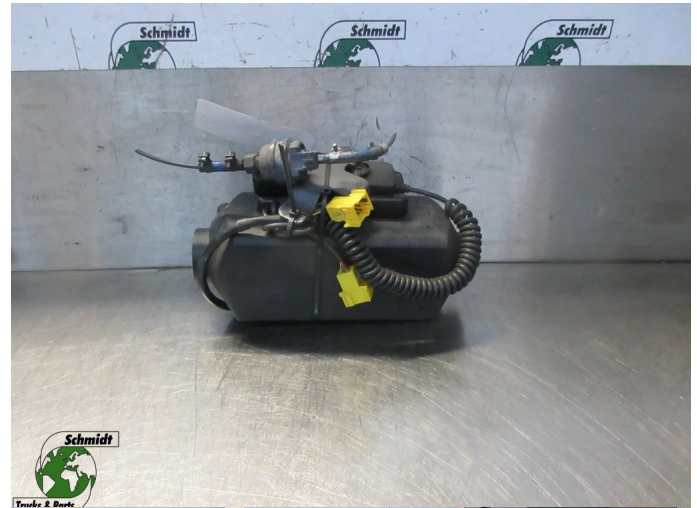

Beschreibung

SCANIA R480 STANDKACHEL EBERSPACHER D2

PARTNR.: 1724826

EG: 691

SCANIA R480
STANDKACHEL
1724826
WG 691

691