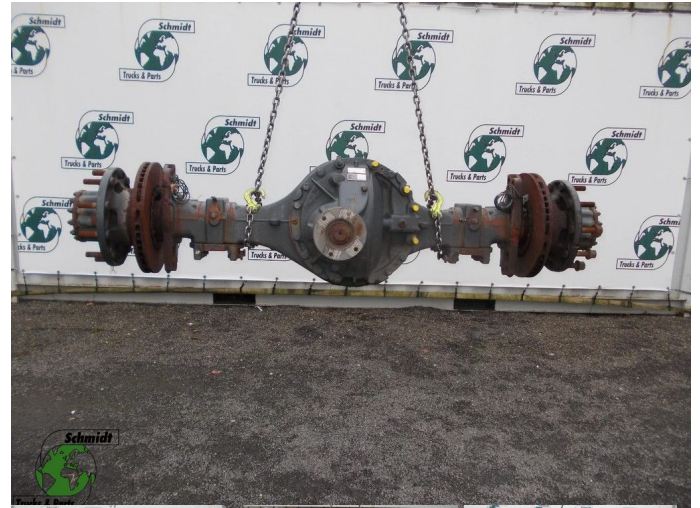

T.: [+31 24 378 00 44](tel:+31243780044)

E.: [info@schmidt-](mailto:info@schmidt-trucks.com)

trucks.com

De Ren 1

6562 JJ, Groesbeek

Nederland

Renault 7420837794//7420836794/RATIO 2,64 MS 17X RENAULT T SERIE

Konstruktion	Hinterachse
Id	2888284
Kilometerstand	0 km
Kraftstoffart	Übrig
Allgemeiner zustand	Gut
Technischer zustand	Gut
Optischer zustand	Gut
Seriennummer	7420837794//7420836794/RATIO 2,6

Beschreibung

RENAULT T SERIE T 460 EURO 6
PART 7420837794//7420836794/RATIO 2,64 MS 17X
WG 734 LOC DELTA 1

MERITOR
MODEL MS 17X
COST N. 00.30.002.00.00
SER N. 7420837794
RATIO 2,64 MS 17X
MADE IN ITALY

COMPONENT
UFF. ASSISTENZA