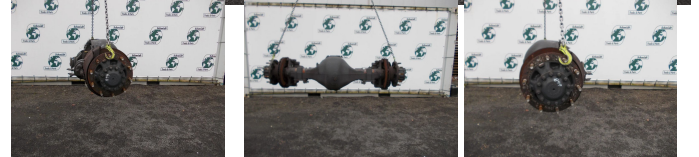

# Renault 7420836786 MS 17X RATIO 1/2,85 PREMIUM 450 EURO 6

Konstruktion	Hinterachse
Id	2888287
Kilometerstand	0 km
Kraftstoffart	Übrig
Allgemeiner Zustand	Gut
Technischer Zustand	Gut
Optischer Zustand	Gut
Seriennummer	7420836786 MS 17X RATIO 1/2,85

## Beschreibung

RENAULT PREMIUM450 EURO 6  
7420836786 MS 17X RATIO 1/2,85  
WG 899 LOC DELTA 1

MERITOR  
MODELLO 17X  
CUST. N. 5 020002.26 285  
SER. N. 441 092424  
RATIO 1/2,85 DATE 16/08/11  
MADE IN ITALY