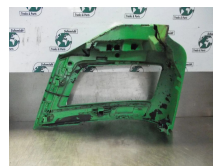

Konstruktion	Kabinenteil
Id	2888547
Kilometerstand	0 km
Kraftstoffart	Übrig
Allgemeiner zustand	Gut
Technischer zustand	Gut
Optischer zustand	Gut
Seriennummer	81.41610-6798

Beschreibung

MAN 18.420 TGS EURO 6
PART 81.41610-6798
WG 917