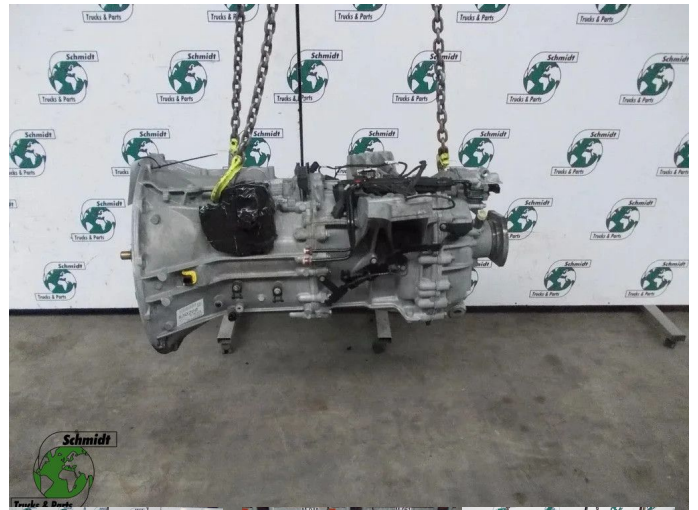

Beschreibung

MERCEDES BENZ ACTROS TRANSMISSIE EURO 6

PARTNR.: A 001 260 36 00

WG: 880 LOC B-037

WIJ HEBBEN CA 100 NIEUWE MOTOR EN TRANSMISSIE OP VOORRAAR

OOK CA 500 GEBRUIKTE MOTOR EN TRANSMISSIE EURO 6 & 5 OP VOORRAAD