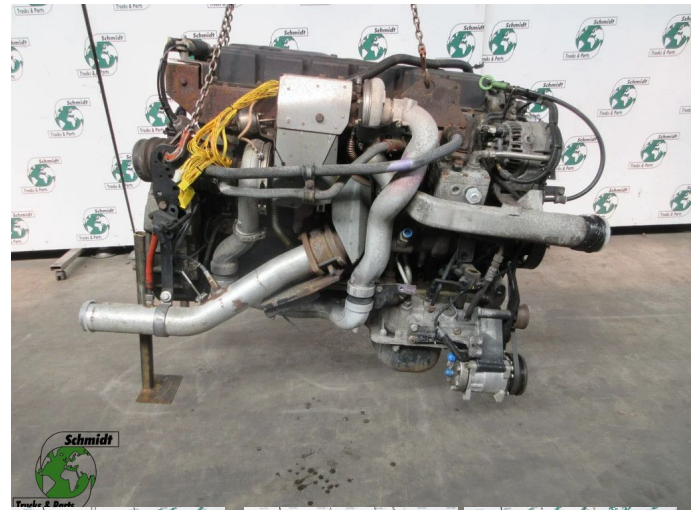

Beschreibung

MAN 12.250 EURO 5

PART 51.01100-6138//6266//51.03100-6273 D0836LFL60
EURO 5

WG 928 LOC M 053

WIJ HEBBEN CA 100 NIEUWE MOTOR EN TRANSMISSIE OP
VOORRAAD

OOK CA 500 GEBRUIKTE MOTOR EN TRANSMISSIE EURO
6 & 5 OP VOORRAAD