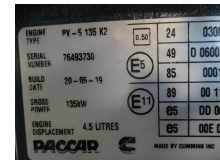

Konstruktie	Motor
Id	2889729
Kilometerstand	0 km
Kraftstoffart	Übrig
Allgemeiner Zustand	Sehr gut
Technischer Zustand	Sehr gut
Optischer Zustand	Sehr gut
Seriennummer	1721224 PX -5 135 K2 DAF LF 180

Beschreibung

DAF LF 210 EURO 6 NIEUWE MOTOR 2 X OP VOORRAAD
 PART 1721224 PX -5 135 K2 DAF LF 180 PK
 WG 752 // 656 LOC SHOWROOM
 WIJ HEBBEN CA 100 NIEUWE MOTOR EN TRANSMISSIE OP VOORRAAD
 OOK CA 500 GEBRUIKTE MOTOR EN TRANSMISSIE EURO 6 & 5 OP VOORRAAD

ENGINE TYPE	PV-5 135 K2	24	03002
SERIAL NUMBER	76483730	49	0 060011
BUILD DATE	20-05-19	85	00018
CRANK POINTS	135KW	89	00 115
ENGINE DISPLACEMENT	4.5 LITRES	ES	DD 001
		ES	00E 001

MADE BY CUMMINS INC.