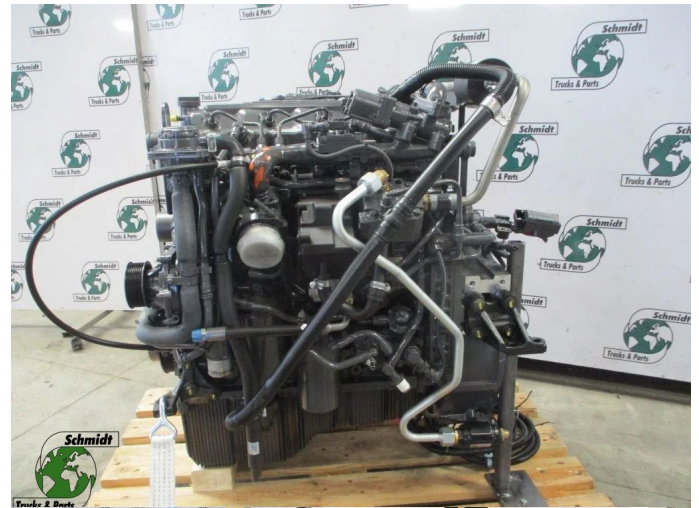

Konstruktie	Motor
Id	2889729
Kilometerstand	0 km
Kraftstoffart	Übrig
Allgemeiner Zustand	Sehr gut
Technischer Zustand	Sehr gut
Optischer Zustand	Sehr gut
Seriennummer	1721224 PX -5 135 K2 DAF LF 180

Beschreibung

DAF LF 210 EURO 6 NIEUWE MOTOR 2 X OP VOORRAAD
 PART 1721224 PX -5 135 K2 DAF LF 180 PK
 WG 752 // 656 LOC SHOWROOM
 WIJ HEBBEN CA 100 NIEUWE MOTOR EN TRANSMISSIE OP VOORRAAD
 OOK CA 500 GEBRUIKTE MOTOR EN TRANSMISSIE EURO 6 & 5 OP VOORRAAD

ENGINE TYPE	PV-5 135 K2	24	03002
SERIAL NUMBER	76483730	49	0 060011
BUILD DATE	20-05-19	85	00018
CRANK POINTS	135KW	89	00 115
ENGINE DISPLACEMENT	4.5 LITRES	ES	DD 001
		ES	00E 001

MADE BY CUMMINS INC.