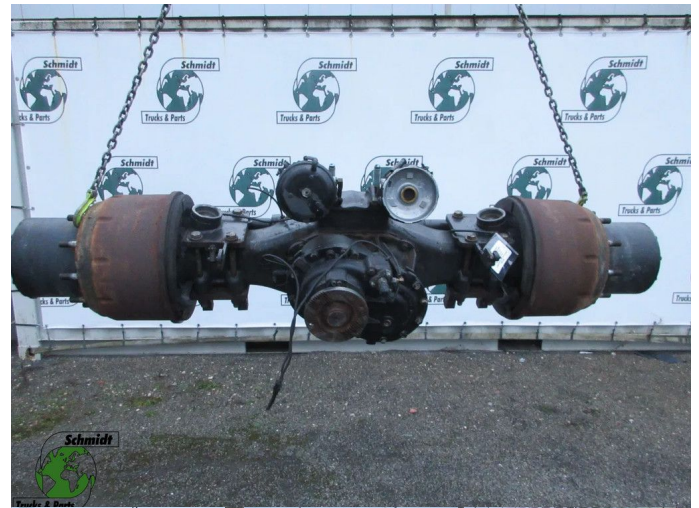

Konstruktie	Hinterachse
Id	2890814
Kilometerstand	0 km
Kraftstoffart	Übrig
Allgemeiner Zustand	Gut
Technischer Zustand	Gut
Optischer Zustand	Gut
Seriennummer	81.35003-7433 // 81.35600-6523 /

Beschreibung

MAN 41.460 EURO 6 DOORVOERAS
 PART 81.35003-7433 // 81.35600-6523 //
 TYPE HPD-1353-02 // RATIO Z1,208 Z= 29:24 // 31:31KR180
 TR 233
 WG 966 LOC DELTA 1

MAN
 I= 2890814
 FZ 81-230005
 Nr 2890814
 Typ HPD-1353
 Dat 17/01/2023