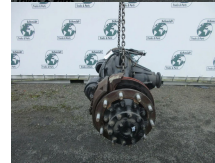

Konstruktie	Hinterachse
Id	2890898
Kilometerstand	0 km
Kraftstoffart	Übrig
Allgemeiner Zustand	Gut
Technischer Zustand	Gut
Optischer Zustand	Gut
Seriennummer	81.35003-7844 // 81.35010-6323 R

Beschreibung

MAN 18.470 TGX EURO 6 // MODEL 2022

PART 81.35003-7844 // 81.35010-6323

TYPE RATIO 1=2,31 HT 1344-03

WG 982 LOC DELTA

MAN TGX 18.470 EURO 6
ACHTER AS
LICHAAAM 81.35003-7844
KLOK 81.35010-6323
RATIO 1=2,31 HY1344-03
WG 982