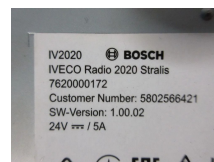

T.: [+31 24 378 00 44](tel:+31243780044)

E.: [info@schmidt-](mailto:info@schmidt-trucks.com)

trucks.com

De Ren 1

6562 JJ, Groesbeek

Nederland

Iveco 5802566421 RADIO IVECO S WAY EURO 6

Konstruktion	Elektrik
Id	2891128
Kilometerstand	0 km
Kraftstoffart	Übrig
Allgemeiner zustand	Gut
Technischer zustand	Gut
Optischer zustand	Gut
Seriennummer	5802566421

Beschreibung

IVECO S WAY EURO 6
PART 5802566421
WG 989

IV2020 **BOSCH**
IVECO Radio 2020 Stralis
7620000172
Customer Number: 5802566421
SW-Version: 1.00.02
24V --- / 5A