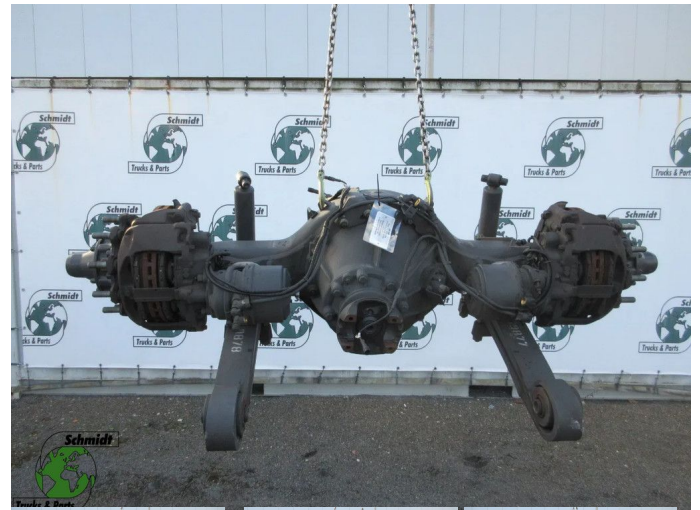

Beschreibung

SCANIA R 410 MODEL 2022 NGS
PART 2188121 // 1722312 // 574522 // 3012558
TYPE AD400SA+R780//782 RATIO 2,71:1
WG 957 LOC DELTA 1