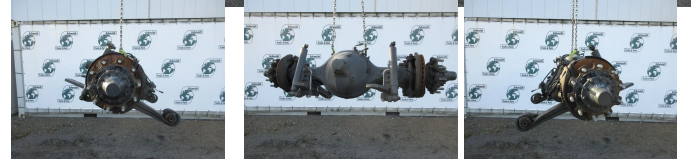

Beschreibung

SCANIA R 410 MODEL 2022 NGS
PART 2188121 // 1722312 // 574522 // 3012558
TYPE AD400SA+R780//782 RATIO 2,71:1
WG 957 LOC DELTA 1