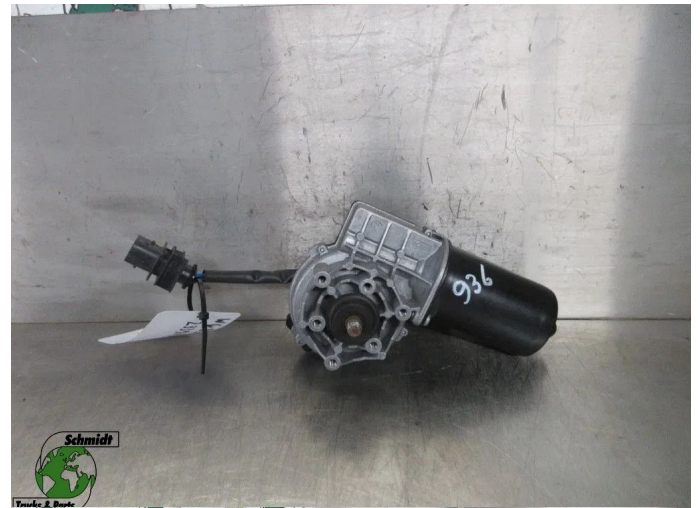

T.: [+31 24 378 00 44](tel:+31243780044)

E.: [info@schmidt-](mailto:info@schmidt-trucks.com)

trucks.com

De Ren 1

6562 JJ, Groesbeek

Nederland

Renault 23397750 RUITERWISSERMOTOR RENAULT T 520 EURO 6

Konstruktion	Elektrik
Id	2893617
Kilometerstand	0 km
Kraftstoffart	Übrig
Seriennummer	23397750

Beschreibung

RENAULT T 520 EURO 6
PART 23397750
WG 936 // 1084

MADE IN SPAIN
23397750
1894203 2.30307
F24 10R-030581