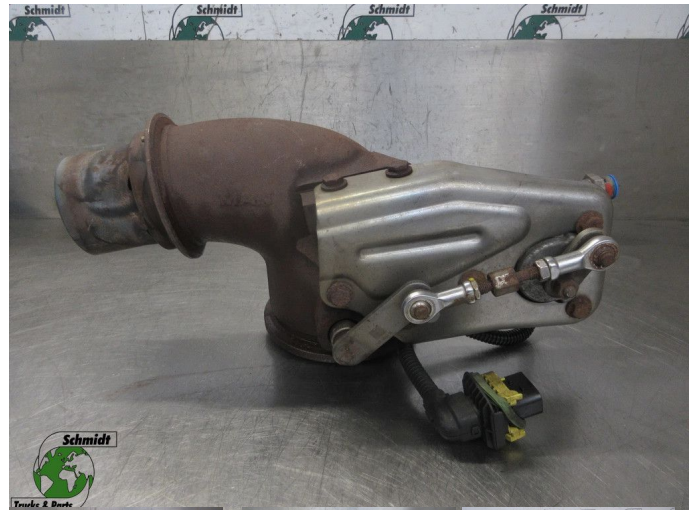

Beschreibung

MAN 18.430 TGS EURO 6
PART 51.15201-6355
WG 875 // 1005