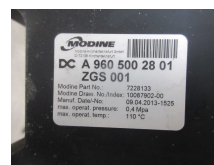

Beschreibung

MERCEDES 2536 ANTOS EURO 6
PART A 960 500 28 01 // A 960 501 13 53
WG 1093 LOC KPL 023