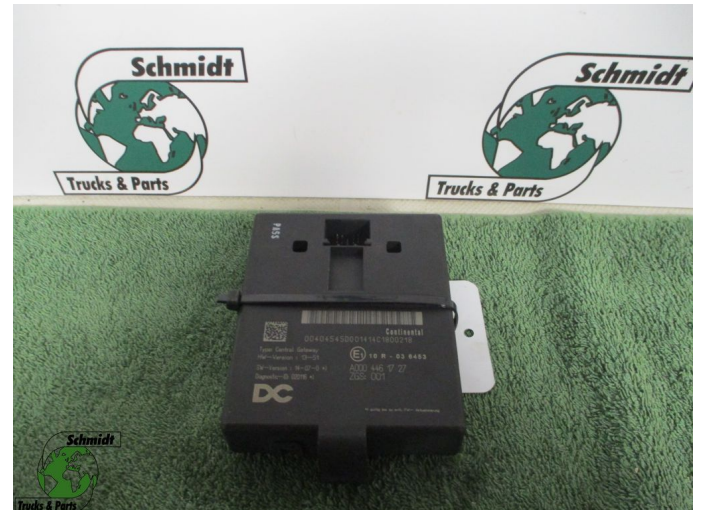

# Mercedes-Benz A 000 446 17 27 CENTRAL GATEWAY - ZGS 001

Construction	Electronics
Id	2878960
Mileage	0 km
Fuel	Other
General state	Good
Technical state	Good
Optical state	Good
Serial number	A 000 446 17 27

## Description

MERCEDES-BENZ CENTRAL GATEWAY - ZGS 001

PART NR: A 000 446 17 27

WG 511 // 510 // 686 / 805

VAT 03