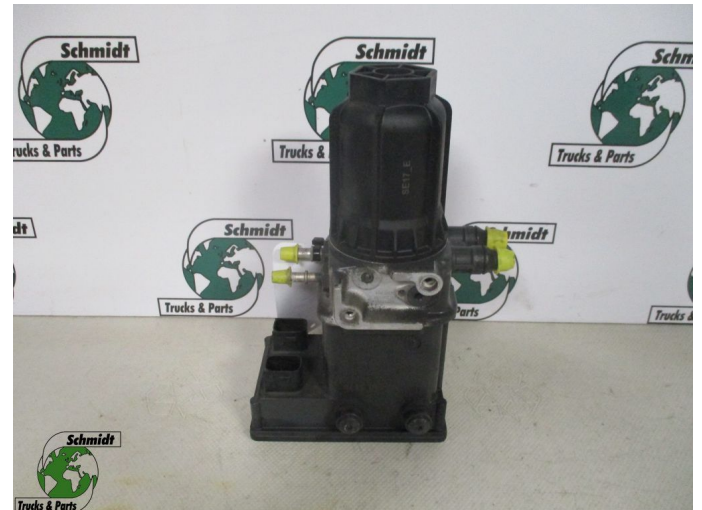

## Mercedes-Benz A 000 140 33 78 ADBLUE POMP MERCEDES BENZ ACTROS EURO 6

Construction	Fuel system
Id	2881735
Mileage	0 km
Fuel	Other
General state	Good
Technical state	Good
Optical state	Good
Serial number	A 000 140 33 78

### Description

MERCEDES BENZ ADBLUE POMP NIEUWE EN GEBRUIKTE  
OP VOORRAAD!!!

ACTROS ANTOS ATEGO EURO 6

PART NR: A 000 140 33 78

WG: 676// 525// 557// X7// 447// 478// 767// 755// 718// 768//

729// 650

NIEUWE: 3X OP VOORRAAD ZONDER WG