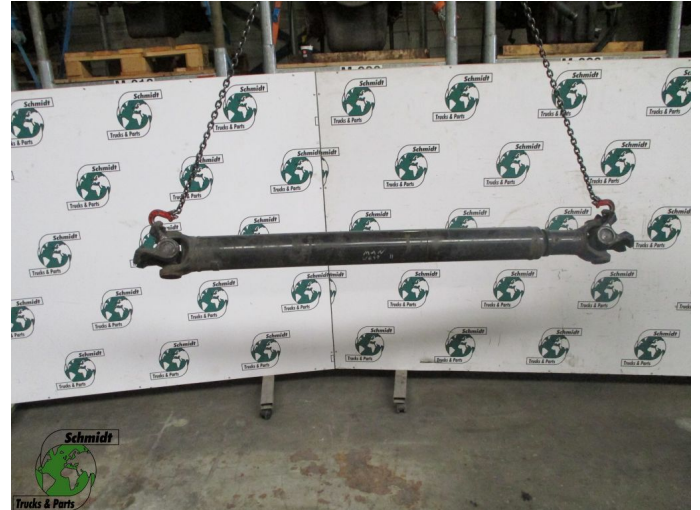

## MAN 81.39323-6172 AANDRIJFAS EURO 6

<b>Construction</b>	Drive shaft
<b>Id</b>	2881779
<b>Mileage</b>	0 km
<b>Fuel</b>	Other
<b>General state</b>	Good
<b>Technical state</b>	Good
<b>Optical state</b>	Good
<b>Serial number</b>	81.39323-6172

### Description

MAN TGX AANDRIJFAS  
EURO 6

PART NR: 81.39323-6172

WG: 712 LOC: AD8

WG: 763 LOC: AD5

WG 678 LOC: AD13