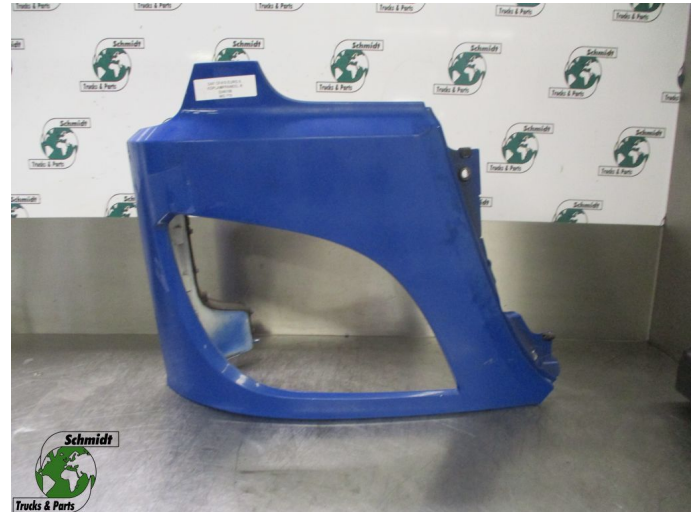

T.: [+31 24 378 00 44](tel:+31243780044)

E.: [info@schmidt-](mailto:info@schmidt-trucks.com)

trucks.com

De Ren 1

6562 JJ, Groesbeek

Nederland

DAF CF 2246198 KOPLAMPPANEEL RECHTS EURO 6

Construction	Cab part
Id	2882472
Mileage	0 km
Fuel	Other
General state	Good
Technical state	Good
Optical state	Good
Serial number	2246198

Description

DAF CF KOPLAMPPANEEL
EURO 6

PART NR: 2246198

WG 779