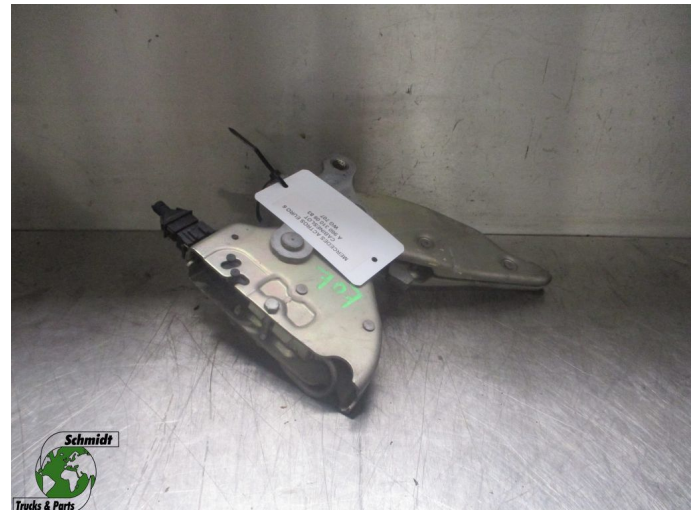

# Mercedes-Benz ACTROS A 960 310 09 83 CABINESLOT EURO 6

<b>Construction</b>	Cab part
<b>Id</b>	2882573
<b>Mileage</b>	0 km
<b>Fuel</b>	Other
<b>General state</b>	Good
<b>Technical state</b>	Good
<b>Optical state</b>	Good
<b>Serial number</b>	A 960 310 09 83

## Description

MERCEDES ACTROS CABINESLOT  
EURO 6

PART NR: A 960 310 09 83  
WG 707