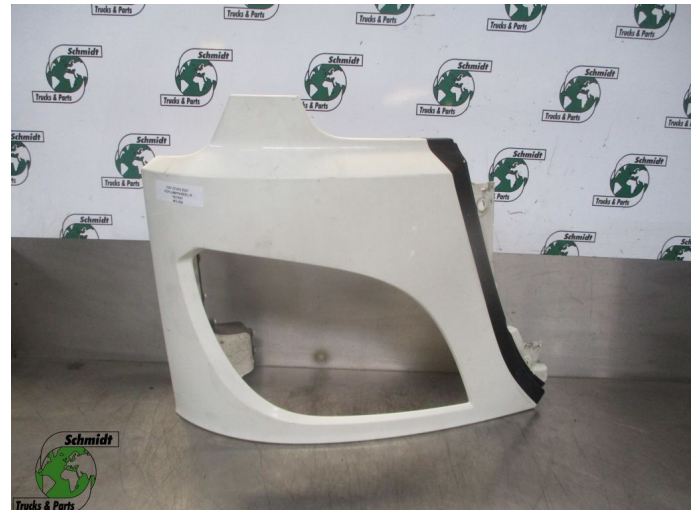

## DAF CF410 1837647 KOPLAMPPANEEL RECHTS EURO 6 MODEL 2021

<b>Construction</b>	Cab part
<b>Id</b>	2884323
<b>Mileage</b>	0 km
<b>Fuel</b>	Other
<b>General state</b>	Good
<b>Technical state</b>	Good
<b>Optical state</b>	Good
<b>Serial number</b>	1837647

### Description

DAF CF410 KOPLAMPPANEEL RECHTS  
EURO 6 MODEL 2021

PART NR: 1837647

WG 826