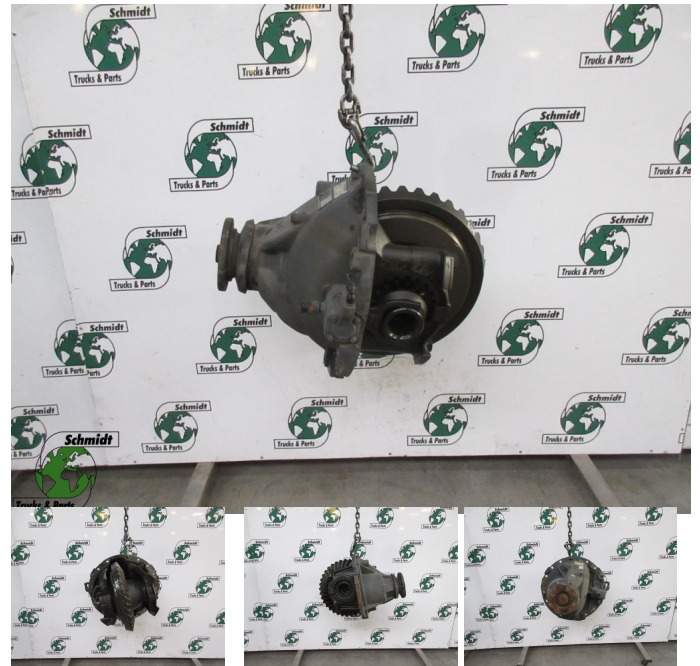

T.: [+31 24 378 00 44](tel:+31243780044)

E.: [info@schmidt-](mailto:info@schmidt-trucks.com)

trucks.com

De Ren 1

6562 JJ, Groesbeek

Nederland

Renault MS 17X A5 3200Q2123 264/CAM08067402 RATIO 1.264 RENAULT AE PRENUM

Construction	Differential
Id	2887227
Mileage	0 km
Fuel	Other
General state	Good
Technical state	Good
Optical state	Good
Serial number	MS 17X A5 3200Q2123 264/CAM08067

Description

RENAULT AE 480 DXI EURO 5
PART MS 17X A5 3200Q2123 264/CAM08067402 RATIO
1.264
WG 608 LOC CK 030
WG 512 LOC CK 007
WG 486 LOC CK 007

MERITOR
MODEL 17X
CUST. N. A5 3200Q2123 264
SER. N. CAM08067402
RATIO 1.264 DATE 26/02/08
MADE IN ITALY