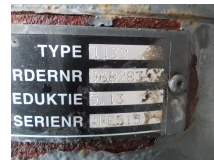

T.: [+31 24 378 00 44](tel:+31243780044)

E.: [info@schmidt-](mailto:info@schmidt-trucks.com)

trucks.com

De Ren 1

6562 JJ, Groesbeek

Nederland

DAF 1806354/1795506/TYPE 1132/5,13 RATIO DAF CF 250 EURO 6

Construction	Rear axle
Id	2888258
Mileage	0 km
Fuel	Other
General state	Good
Technical state	Good
Optical state	Good
Serial number	1806354/1795506/TYPE 1132/5,13

Description

DAF CF 250 EURO 6 KM 126.000
PART 1806354/1795506/TYPE 1132/5,13
WG 849 LOC DELTA 1

TYPE
RDERNR
EDUKTIE
SERIENR

DAF CF EURO 6
ACHTERAS TYPE 1132
PART LICHAAM 1795506
DIFERENTIEEL 1806354
RATIO 5,13
WG 849