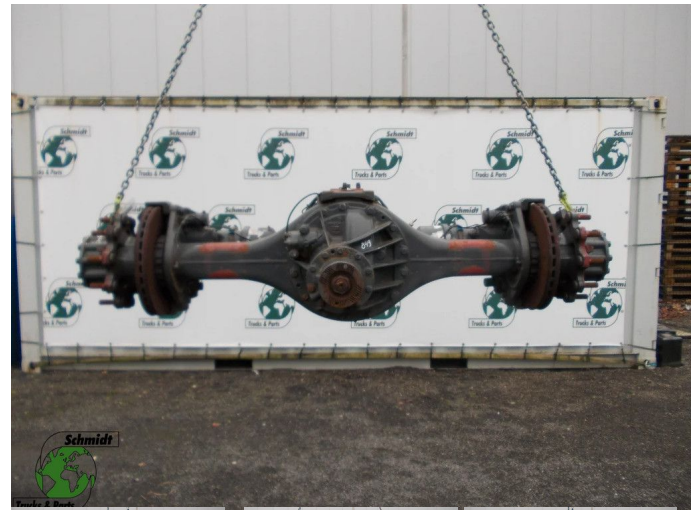

T.: [+31 24 378 00 44](tel:+31243780044)

E.: [info@schmidt-](mailto:info@schmidt-trucks.com)

trucks.com

De Ren 1

6562 JJ, Groesbeek

Nederland

DAF 1806354/1795506/TYPE 1132/5,13 RATIO DAF CF 250 EURO 6

Construction	Rear axle
Id	2888258
Mileage	0 km
Fuel	Other
General state	Good
Technical state	Good
Optical state	Good
Serial number	1806354/1795506/TYPE 1132/5,13

Description

DAF CF 250 EURO 6 KM 126.000
PART 1806354/1795506/TYPE 1132/5,13
WG 849 LOC DELTA 1

TYPE
RDERNR
EDUKTIE
SERIENR

DAF CF EURO 6
ACHTERAS TYPE 1132
PART LICHAAM 1795506
DIFERENTIEEL 1806354
RATIO 5,13
WG 849