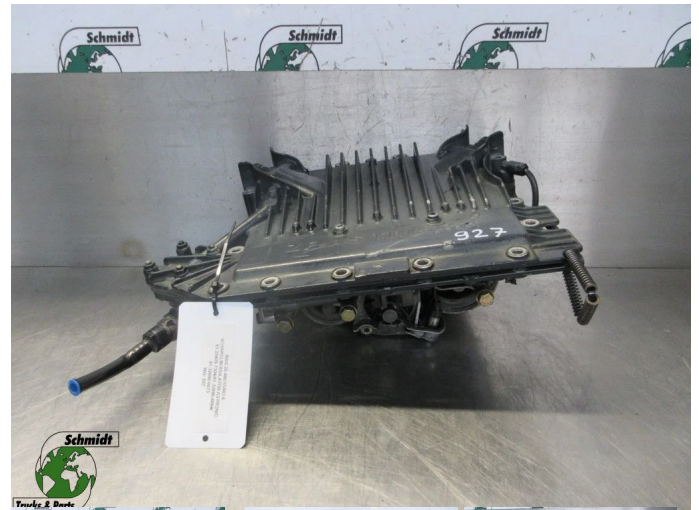

T.: [+31 24 378 00 44](tel:+31243780044)

E.: [info@schmidt-](mailto:info@schmidt-trucks.com)

trucks.com

De Ren 1

6562 JJ, Groesbeek

Nederland

MAN 81.25809-7260/81.25809-7304/81.25809-7363 MAN 26.540 6X6 KIEPER

Construction	Clutch part
Id	2889665
Mileage	0 km
Fuel	Other
General state	Good
Technical state	Good
Optical state	Good
Serial number	81.25809-7260/81.25809-7304/81.2

Description

MAN 41.480 EURO 4
PART 81.25809-7260/81.25809-7304/81.25809-7363
PART 81.25809-7434/81.25809-7552/81.25809-
7691/81.25809-7901
WG 872 // 927 //

MAN 26.480 EURO 6
SCHAKEL MODULATOR ASTRONIC
81.25809-7304/81.32690-6064/
81.32690-6073
WG: 927