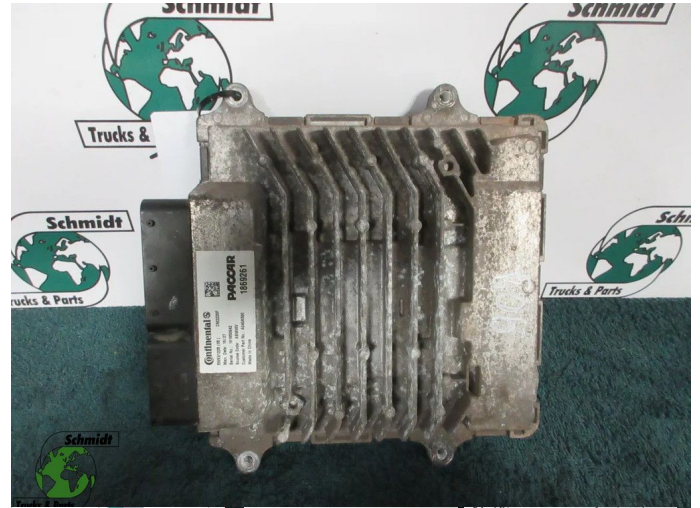

T.: [+31 24 378 00 44](tel:+31243780044)

E.: [info@schmidt-](mailto:info@schmidt-trucks.com)

trucks.com

De Ren 1

6562 JJ, Groesbeek

Nederland

DAF 1869261 EAS REGELEENHEID DAF XF CF EURO 6

| | |
|-----------------|-------------|
| Construction | Electronics |
| Id | 2890016 |
| Mileage | 0 km |
| Fuel | Other |
| General state | Good |
| Technical state | Good |
| Optical state | Good |
| Serial number | 1869261 |

Description

DAF CF XF EURO 6 EAS Regeleenheid
PART 1869261

WG: 500 // 551 // 683 // 684 // 746 / 762 // 715 //

WG 605 // 673 // 786 // 782 // 769 // 670 // 793 // 830 // 845 // 909

1869261
WG: 845
DAF 91225 (05) CM220F
Man. Date: 17/02
Serial No.: 170596237
Source Code: ABWVV
Customer Part No.: A8464500
PACCAR
1869261
Made in China