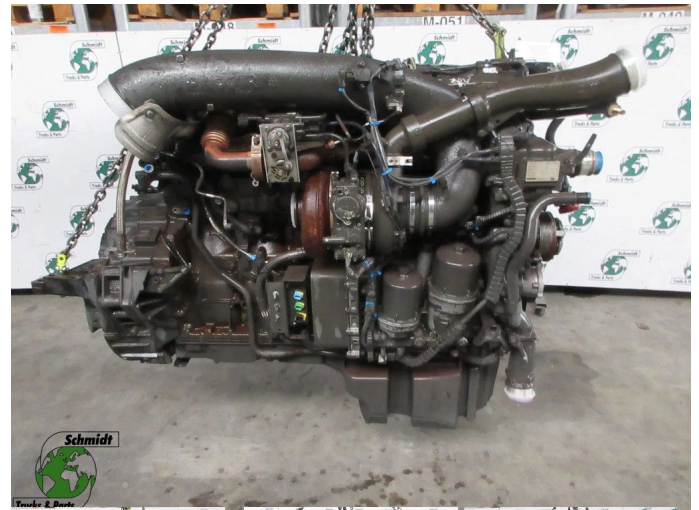

Construction	Engine
Id	2890287
Mileage	0 km
Fuel	Other
General state	Good
Technical state	Good
Optical state	Good
Serial number	2352205 //1926342 // 2190203 //

Description

DAF XF CF 460 MX 13
PART MOTOR BLOCK 2352205 //1926342
PART CILINDERKOP 2190203 // 2128155
MOTOR NR 0451959 KM 586.038
WG 845 LOC SHOOWROOM
WIJ HEBBEN CA 100 NIEUWE MOTOR EN TRANSMISSIE OP
VOORRAAR
OOK CA 500 GEBRUIKTE MOTOR EN TRANSMISSIE EURO
6 & 5 OP VOORRAAD