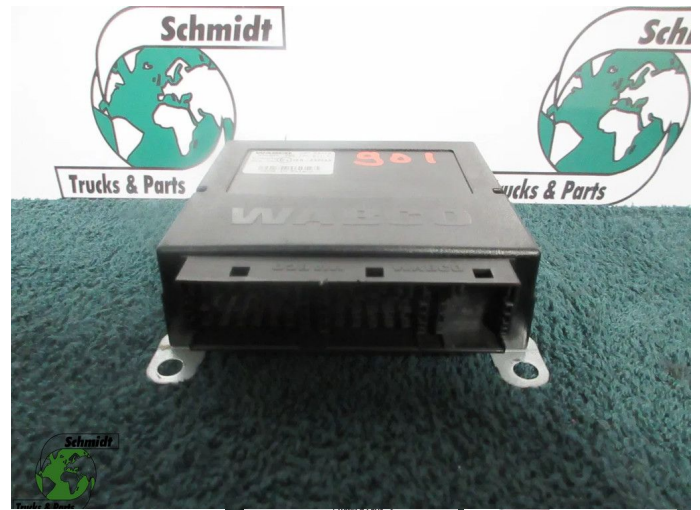

# Iveco 504215042 WABCO 446 170 211 0 ECAS REGELEENHEID IVECO HI WAY EURO 6

Construction	Electronics
Id	2890743
Mileage	0 km
Fuel	Other
General state	Good
Technical state	Good
Optical state	Good
Serial number	504215042 WABCO 446 170 211 0

## Description

IVECO HIWAY ECAS MODULE 4X2 EURO 6  
PART NR: 504215042 WABCO 446 170 211 0  
WG 716 // 901

WABCO 037 04113  
446 170 211 0  
ECAS HIWAY  
4x2 CAN E10R-032083  
Made in Poland