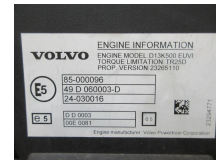

Construction	Engine
Id	2891166
Mileage	0 km
Fuel	Other
General state	Good
Technical state	Good
Optical state	Good
Serial number	23639120 // 85002303 // 850083 0

Description

VOLVO FH 500 EURO 6
 PART 23639120 // 85002303 //
 PART 850083 03 // 85002587 // 85008587
 TYPE D13K 500 PK KM 5000 MODEL 2021
 WIJ HEBBEN CA 100 NIEUWE MOTOR EN TRANSMISSIE OP
 VOORRAAD
 OOK CA 500 GEBRUIKTE MOTOR EN TRANSMISSIE EURO
 6 & 5 OP VOORRAAD

VOLVO ENGINE INFORMATION
 ENGINE MODEL: D13K500 (E6)
 TORQUE LIMITATION: 100%
 PROP. VELOC: 2200/110

85-000096	
49 D 050003-D	
24-030019	
19 03 0003	
002 0081	

CHASSIS ID
 BB-346423

SERIAL NO
 D13*2072332*K5*A