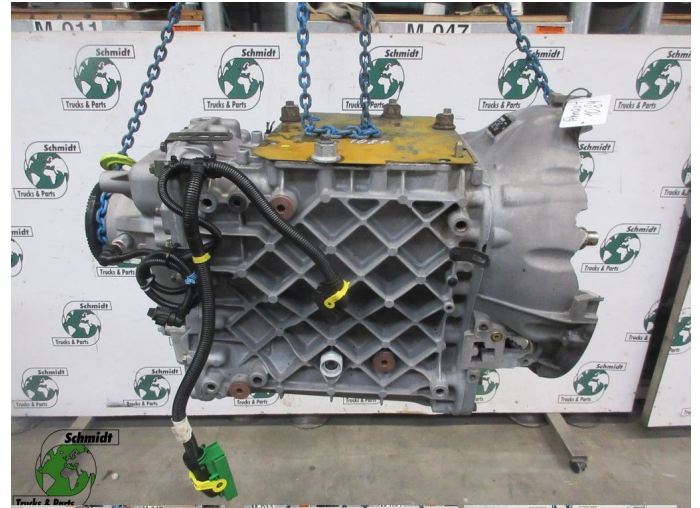

Description

RENAULT T 460 EURO 6

PART 3190713 // AT2621E

WG 1084 LOC GPL 023

LET OP DEZE TRANSMISSIE HEEFT DE SCHADEN AAN
HET VOORHUIS