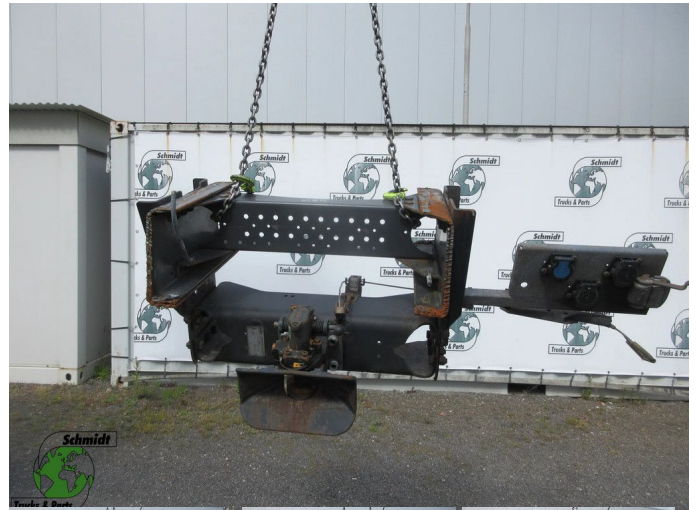

T.: [+31 24 378 00 44](tel:+31243780044)

E.: [info@schmidt-](mailto:info@schmidt-trucks.com)

trucks.com

De Ren 1

6562 JJ, Groesbeek

Nederland

Renault WUB 601 KOPLING RENAULT T 460 6X2 EURO 6

Construction	Chassis part
Id	2893918
Mileage	0 km
Fuel	Other
General state	Good
Technical state	Good
Optical state	Good
Serial number	WUB 601 KOPLING RENAULT T 460 6X

Description

RENAULT T 460 EURO 6
PART WUB 601 KOPLING RENAULT T 460 6X2 EURO 6
WG 1084 LOC DELTA 1

WAP - Anhängebock Typ: WUB 601
Ausführung 001
Gewicht: 1800 kg
Länge: 1000 mm
Baujahr: 2013
E.O. 100-010670
Klasse: F

WAP - Anhängebock Typ: WUB 601
Ausführung 001
Gewicht: 1800 kg
Länge: 1000 mm
Baujahr: 2013
E.O. 100-010670
Klasse: F